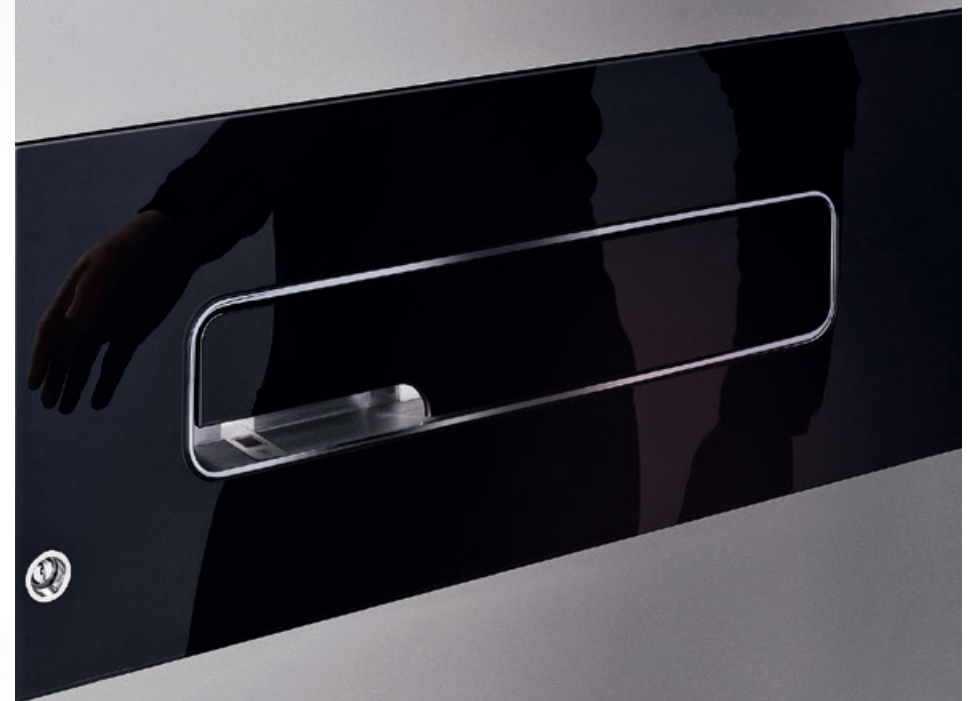

Verleihen Sie Ihrem Zuhause
Eleganz. Wählen Sie zwischen sieben
verschiedenen ESG Dekorgläsern aus.