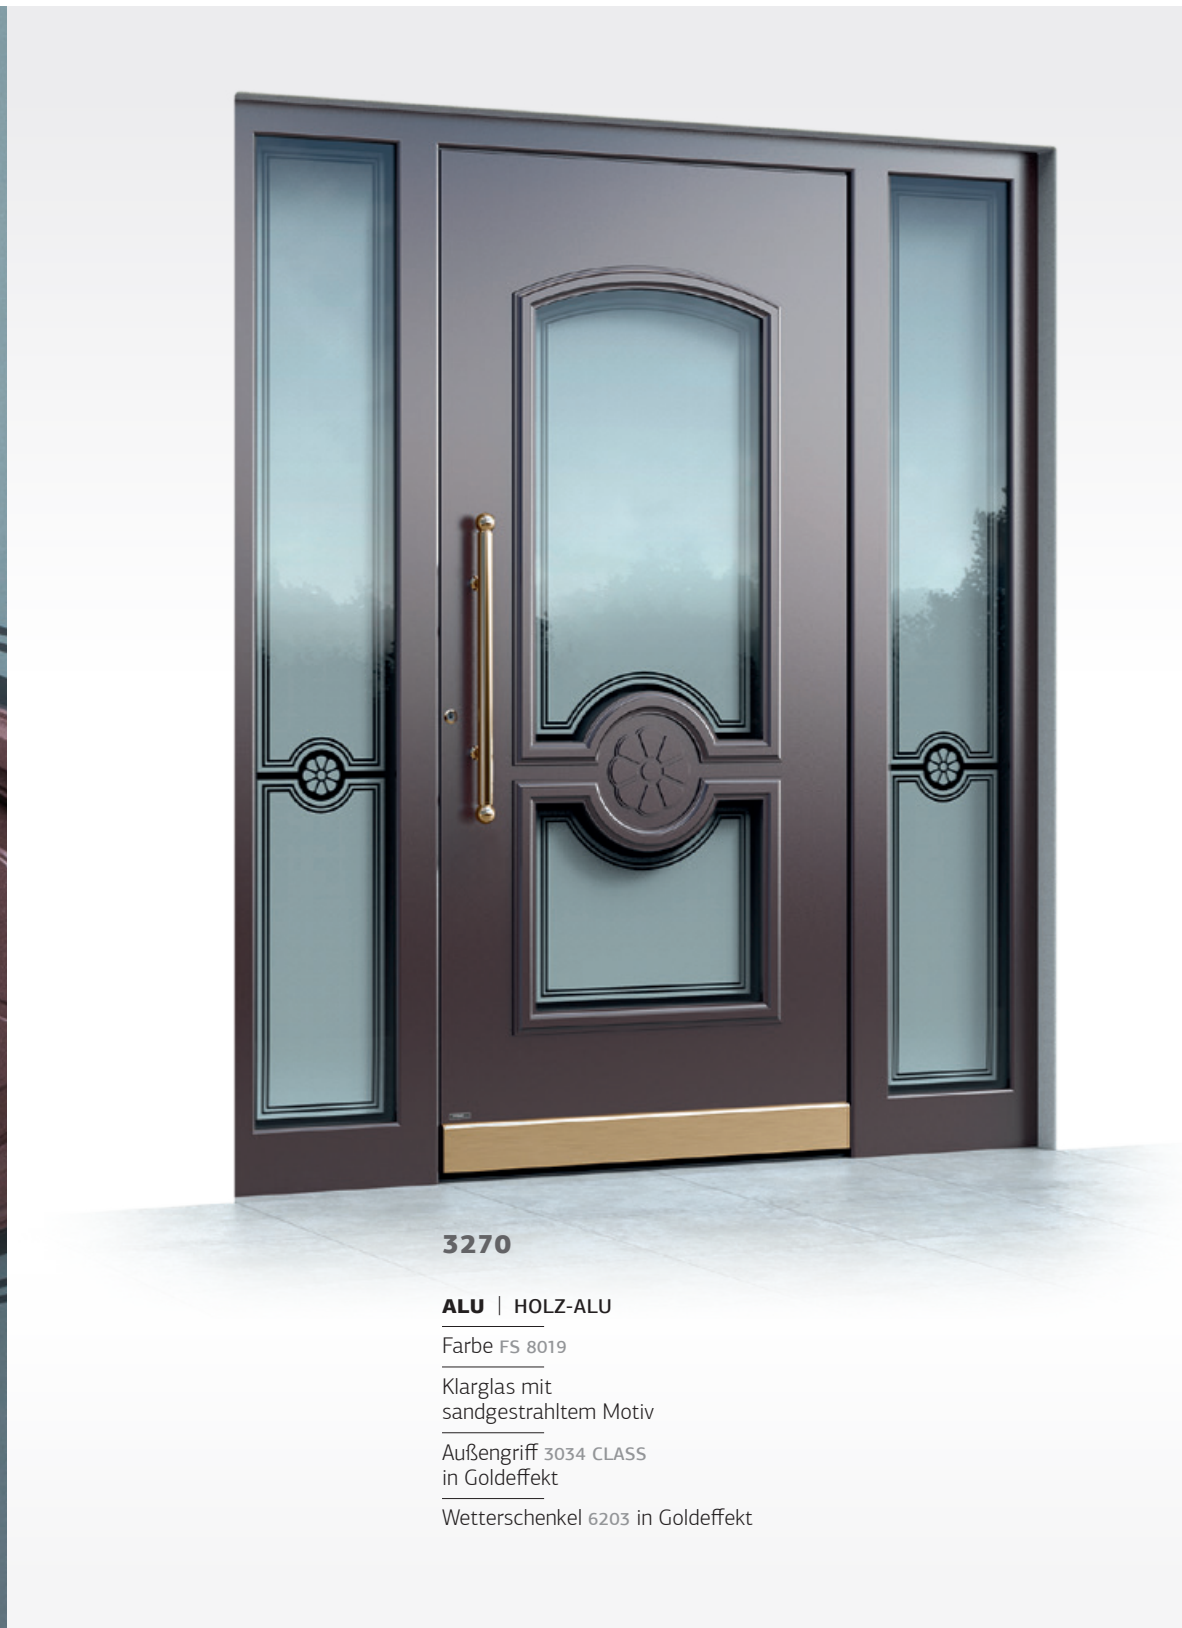

3270

ALU | HOLZ-ALU

Farbe FS 8019

Klarglas mit
sandgestrahltem Motiv

Außengriff 3034 CLASS
in Goldeffekt

Wetterschenkel 6203 in Goldeffekt