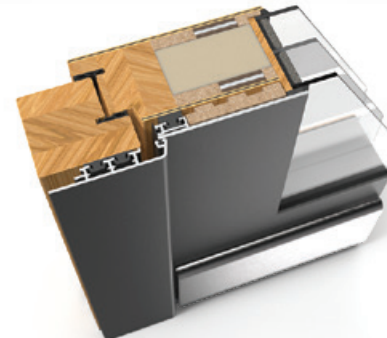

SOFT

HOLZ PREMIUM

Sichere und extrem steife Konstruktion aus Massivholz, verstärkt mit einem Stahlprofil. Natürliche Holzwärme, unterstützt durch moderne Technologie für mehr Komfort und Haltbarkeit.